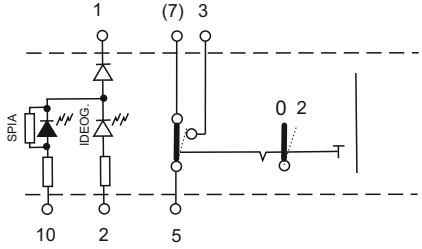

IVECO

Electrical scheme Dop