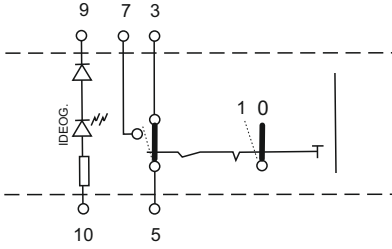

Electrical scheme Gp